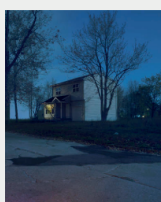

Télérama

Septembre 2019
Par Frédérique Chapuis

Les 19 expositions les plus attendues de la rentrée à Paris

Photographie

Todd Hido : Light from within

T ★★★★★

Jusqu'au 19 octobre 2019 - Galerie Les filles du calvaire

[Voir les dates](#)

Todd Hido cultive un univers photographique reconnaissable entre tous. Les rues, les paysages sont toujours saisis à la nuit tombante, sans trace d'humain. Et si par hasard l'on devait en croiser un, ce serait une jeune femme, de préférence jolie, triste et seule. Le mystère qui entoure ces paysages, pris par la fenêtre de la voiture du photographe lors de pérégrinations dans les banlieues américaines, persiste de photo en photo. Vues de loin, les fenêtres éclairées laissent planer une ambiance de film fantastique ou de polar. Todd Hido, on ne s'en lasse pas !